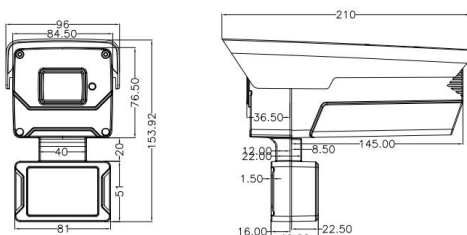

JF-IPC-EMA68530PEY-A**H.265 300 万六灯全彩网络摄像机 EMA6 系列****功能特性：**

- 1/2.9" 黑光级 CMOS 传感器；
- 高清 3M 分辨率，图像清晰、细腻；
- 高清专用镜头 3.6mm@F0.85(6mm@F1.6 可选)
- ICR 自动切换，实现昼夜监控；
- 自动电子快门，适应不同监控环境；
- 白光距离：6 颗阵列灯 白光距离 50 米；
- 符合 IP67 防水设计；
- 支持数字宽动态，3D 降噪功能；
- H.265AI/H.265+ (兼容 H.265/H.264) 视频压缩技术，高画质，低码率；
- 支持手机远程监控(iOS, Android)；
- 多浏览器访问(IE、Chrome、Firefox、Safari)；
- 支持信息叠加(如：ID、IP、DDNS 信息等)；
- 配套 WEB、CMS、VMS、MYEYE、云服务；
- 支持与 HVR/NVR 对接，支持标准 Onvif 协议；
- 支持人脸检测、人形检测等智能功能；

应用场景：

适用于道路、仓库、地下停车场、酒吧、管道、园区等光线较暗或无光照环境且要求高清画质的场所。

订货型号：

JF-IPC-EMA68530PEY-A

外形尺寸：**参数列表：**

摄像机	型号	JF-IPC-EMA68530PEY-A
	传感器类型	1/2.9"黑光级 CMOS 传感器
	最低照度	彩色：0.0001Lux @(F1.2,AGC ON); 0 Lux with IR 黑白：0.0001 Lux @ (F1.2,AGC ON),0 Lux with IR
	快门	1/50(1/60)秒至 1/10,000 秒
	镜头	高清专用镜头 3.6mm@F0.85(6mm@F1.6 可选)
	镜头接口类型	M12(6mm)/M16(3.6mm)
	日夜转换模式	支持 IR-CUT
	最大图像尺寸	2304*1296
图像	帧率	PAL 模式: 3M@20fps 1080P@25fps
		NTSC 模式: 3M@20fps 1080P@25fps
		图像设置
压缩标准	压缩标准	H265AI/H.265+ (兼容 H.265/H.264)
	压缩输出码率	0.1Mbps~8Mbps
	音频压缩标准	G711a
网络功能	存储功能	网络存储
	智能报警	移动侦测,视频丢失,网线断,IP 地址冲突
	支持协议	TCP/IP, HTTP, DHCP, DNS, DDNS, PPPoE, SMTP, NTP, (HTTPS, SIP, 802.1x, IPv6 可选)
	通用功能	防闪烁,双码流,心跳,密码保护
接口	通讯接口	1 个 10/100Mbps 自适应以太网口,RJ45 接口
	音频 I/O	1/1 (内置 mic+音频输出接口)
一般规范	工作温度	-10°C - + 60°C
	工作湿度	10%-90% RH
	电源	DC12V±10%
	白光距离	6 颗阵列灯, 白光距离 50 米
	功耗	MAX 7.5W
	材质	ABS 塑料+金属
	防护等级	IP67
	裸机重量	约 700g
	尺寸	210mm*154mm*96mm